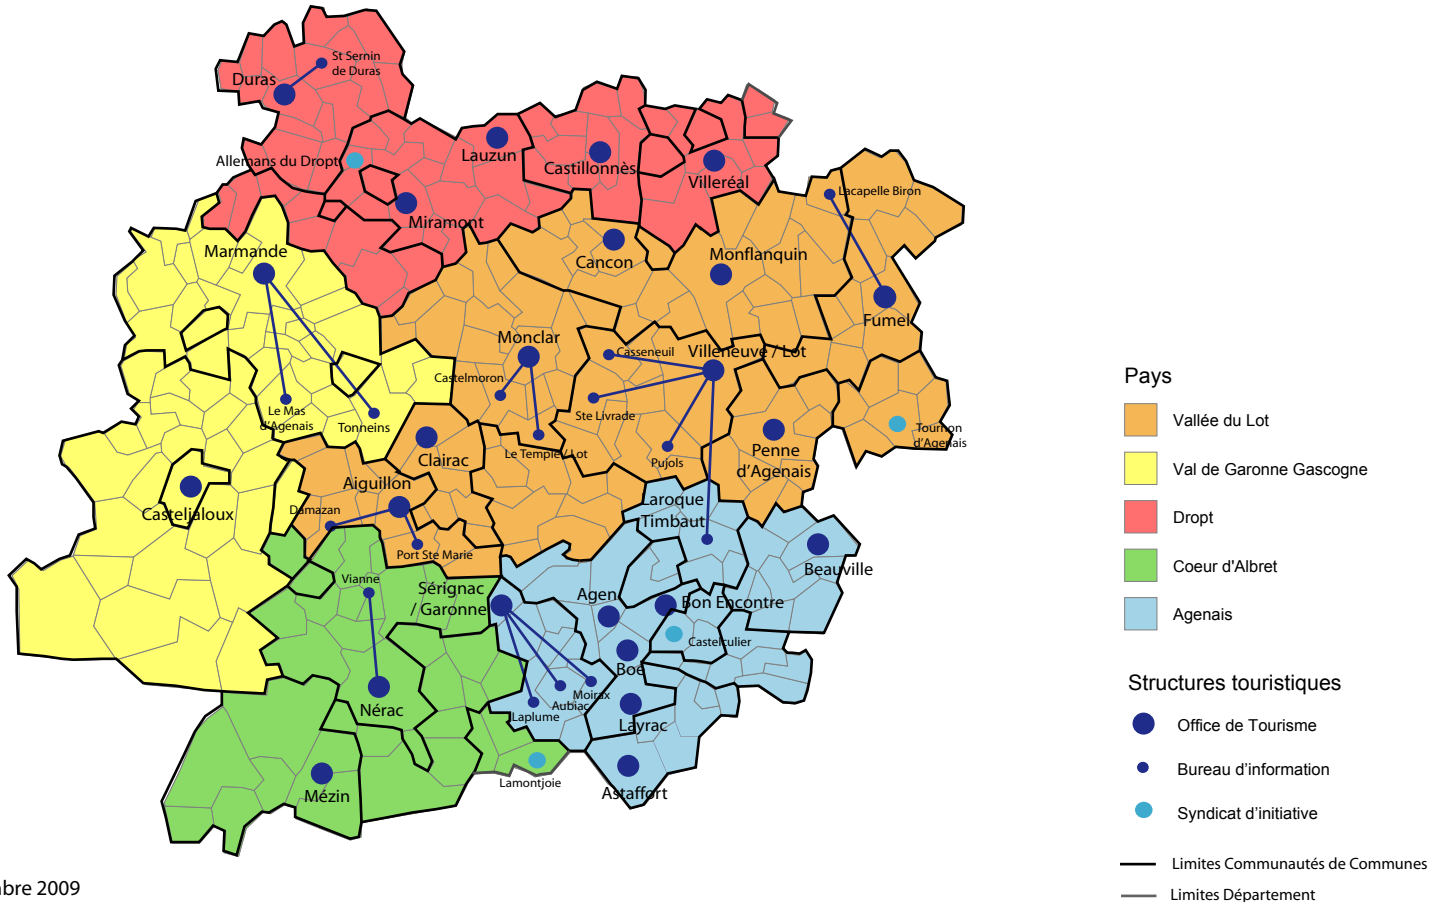

PAYS ET OTSI EN LOT ET GARONNE

PAYS TOURISTIQUES ET OTSI EN LOT ET GARONNE

Pays Touristiques

- Vallée du Lot
- Val de Garonne
- Dropt

Structures touristiques

- Office de Tourisme
- Bureau d'information
- Syndicat d'initiative

- Limites Communautés de Communes
- Limites Département