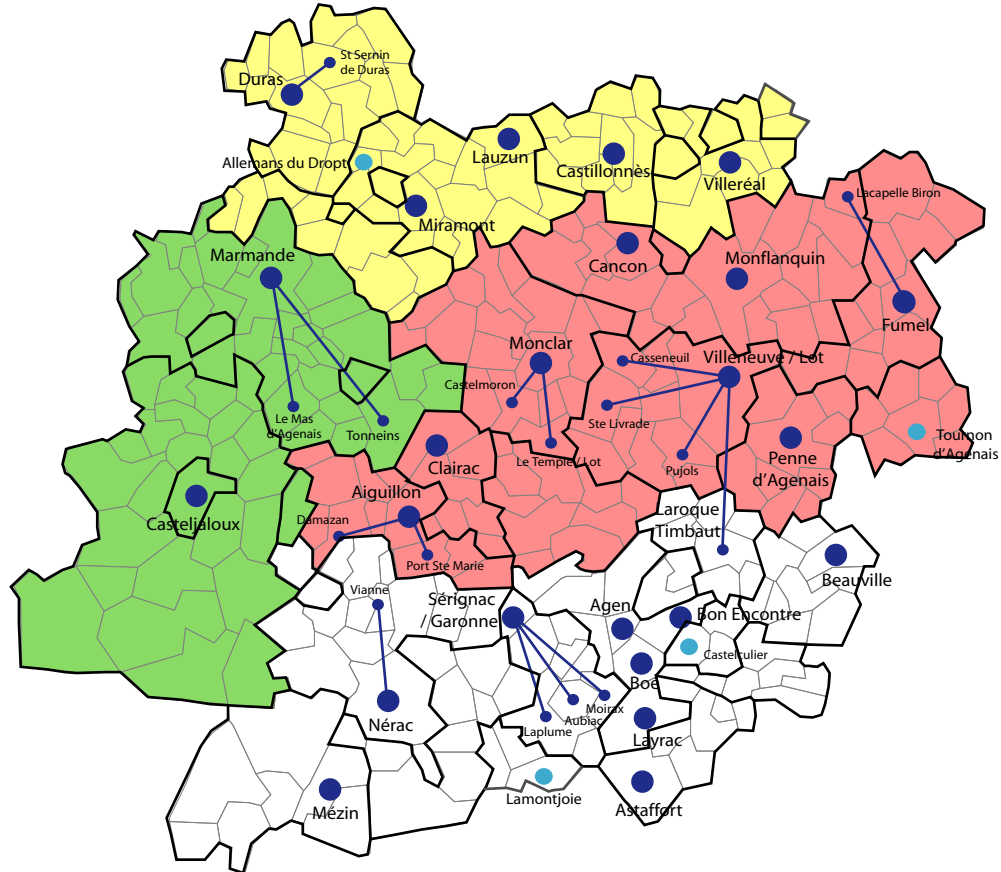

PAYS ET OTSI EN LOT ET GARONNE

PAYS TOURISTIQUES ET OTSI EN LOT ET GARONNE

Pays Touristiques

- Vallée du Lot
- Val de Garonne
- Dropt

Structures touristiques

- Office de Tourisme
- Bureau d'information
- Syndicat d'initiative

- Limites Communautés de Communes
- Limites Département