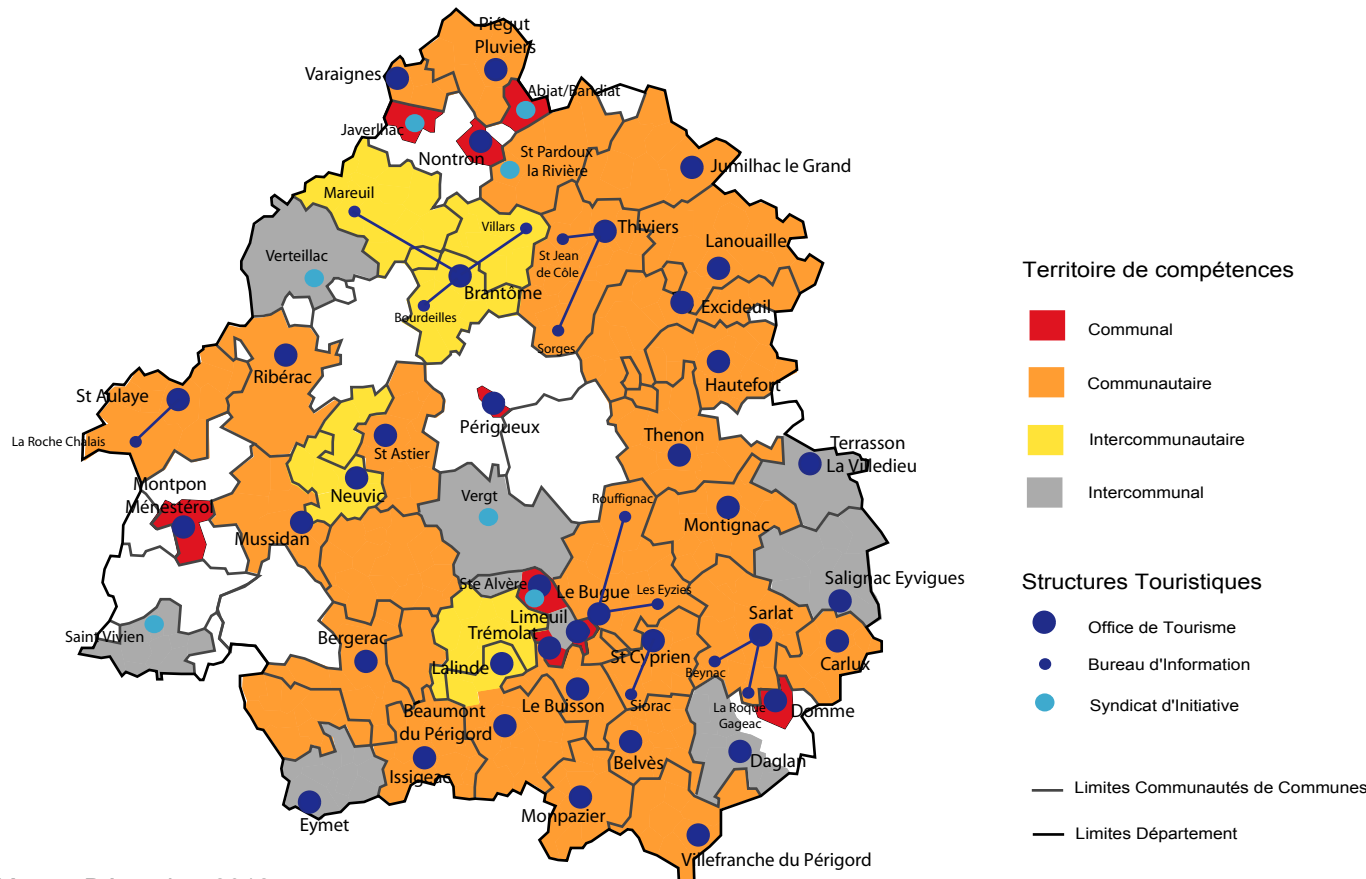

LES OTSI EN DORDOGNE ET LEURS TERRITOIRES DE COMPETENCES