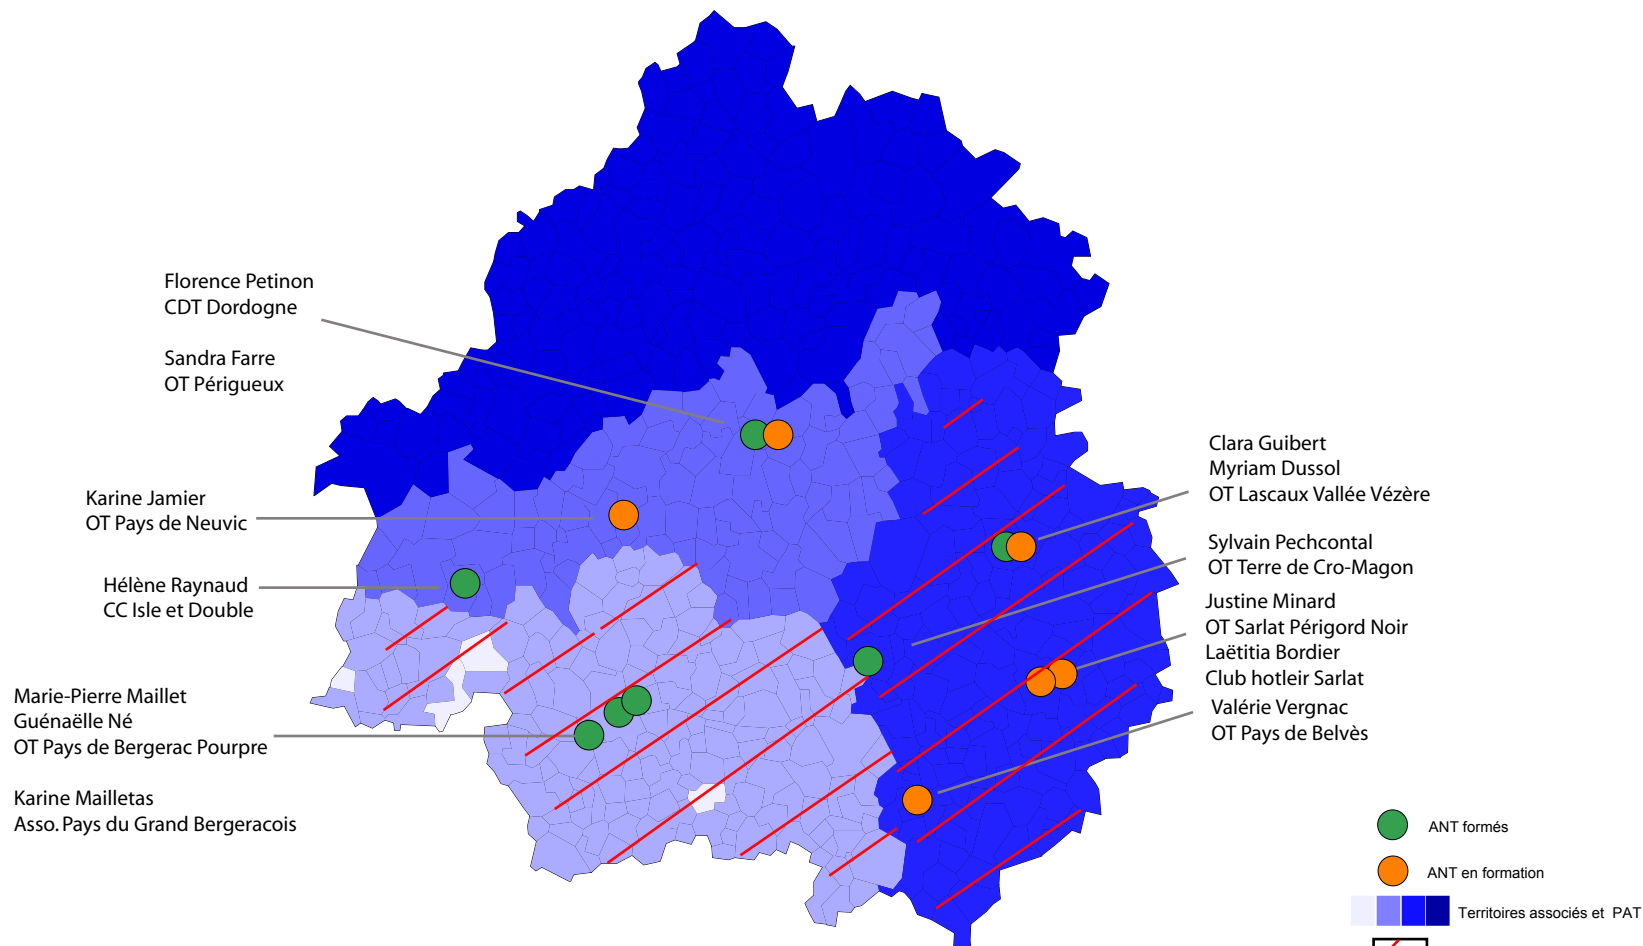

## Pays

- Périgord Vert
- Grand Bergeracois
- Périgord Noir
- Isle en Périgord

## Structures Touristiques

- Office de Tourisme
- Bureau d'Information
- Syndicat d'Initiative
- Limites Communautés de Communes
- Limites Département

# CARTE DE L'ANIMATION NUMERIQUE DE TERRITOIRE EN DORDOGNE

## Pays

- Pays du Dropt
- Val de Garonne Gascogne
- Pays d'Albret
- Pays de l'Agenais
- Pays Vallée du Lot