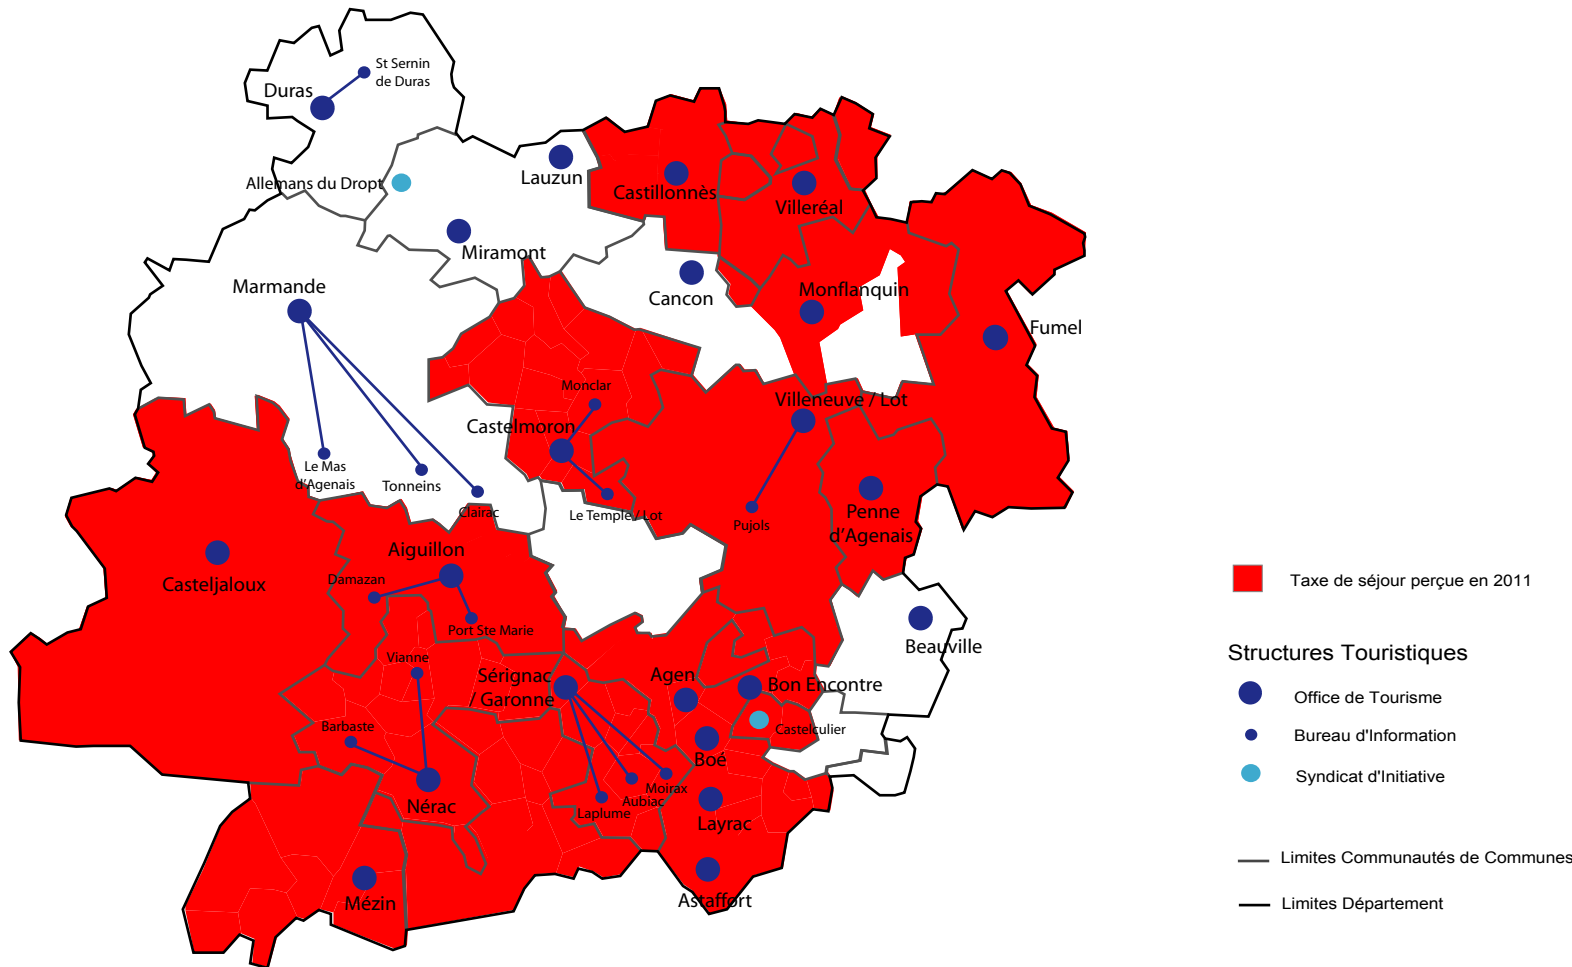

COMMUNES PERCEVANT LA TAXE DE SEJOUR ET OTSI EN LOT ET GARONNE

Source: préfecture du Lot et Garonne et Comité départemental du tourisme Lot et Garonne