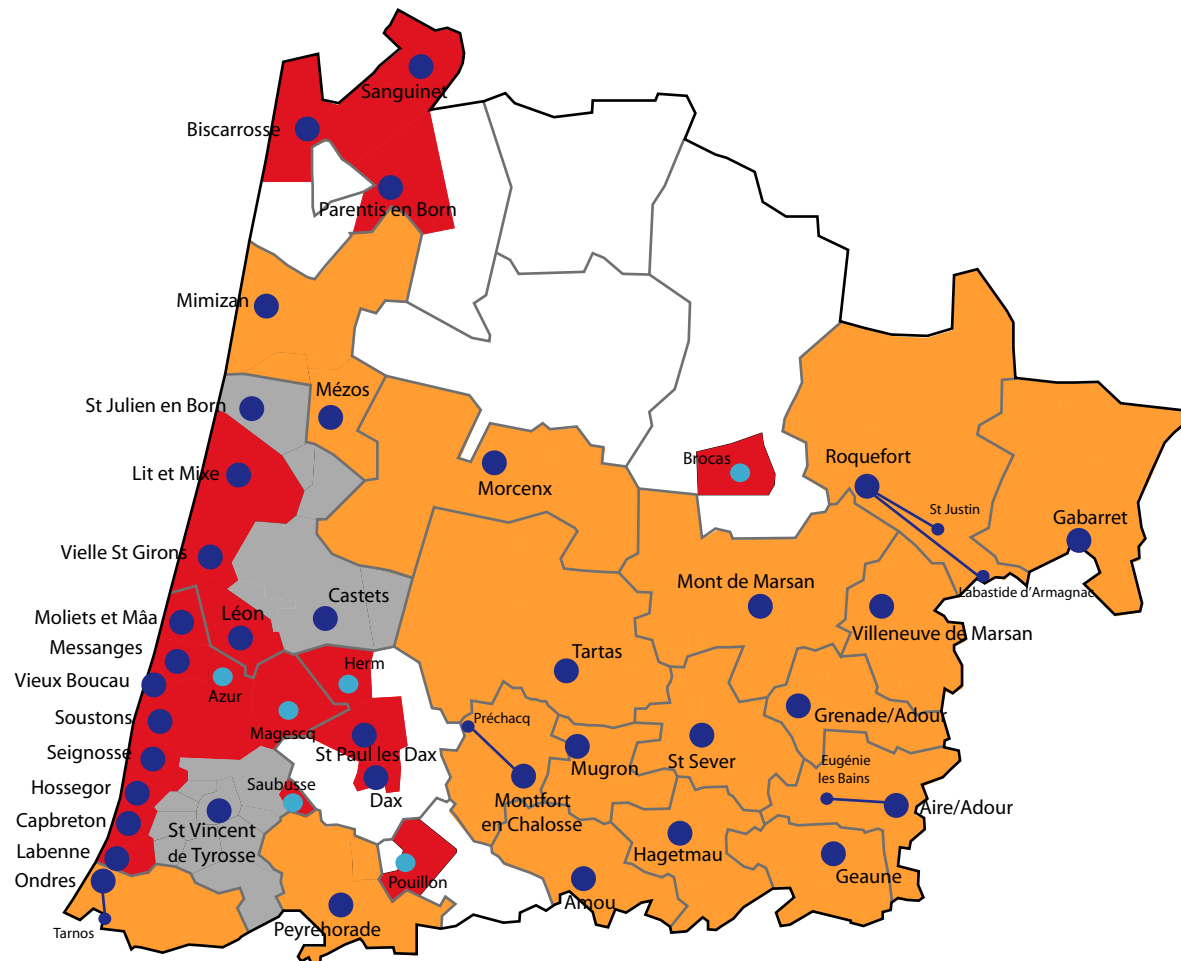

LES OTSI DANS LES LANDES ET LEURS TERRITOIRES DE COMPÉTENCES