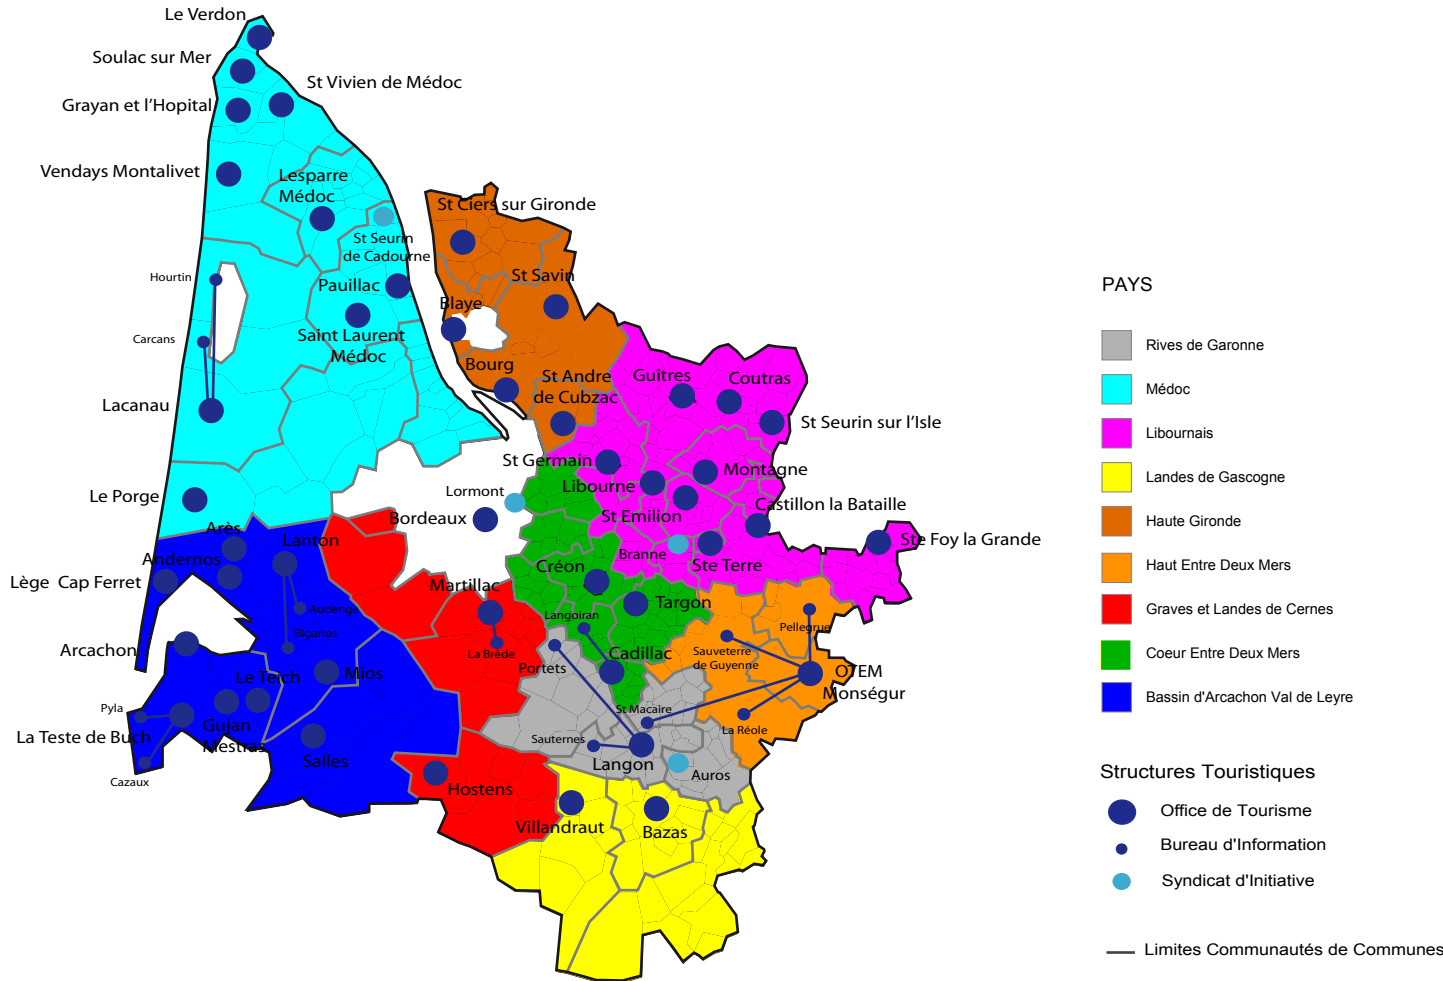

## Pays

- Périgord Vert
- Grand Bergeracois
- Périgord Noir
- Isle en Périgord

# CARTE DE L'ANIMATION NUMERIQUE DE TERRITOIRE EN DORDOGNE

# PAYS ET OTSI EN GIRONDE

## Pays

- Pays du Dropt
- Val de Garonne Gascogne
- Pays d'Albret
- Pays de l'Agenais
- Pays Vallée du Lot