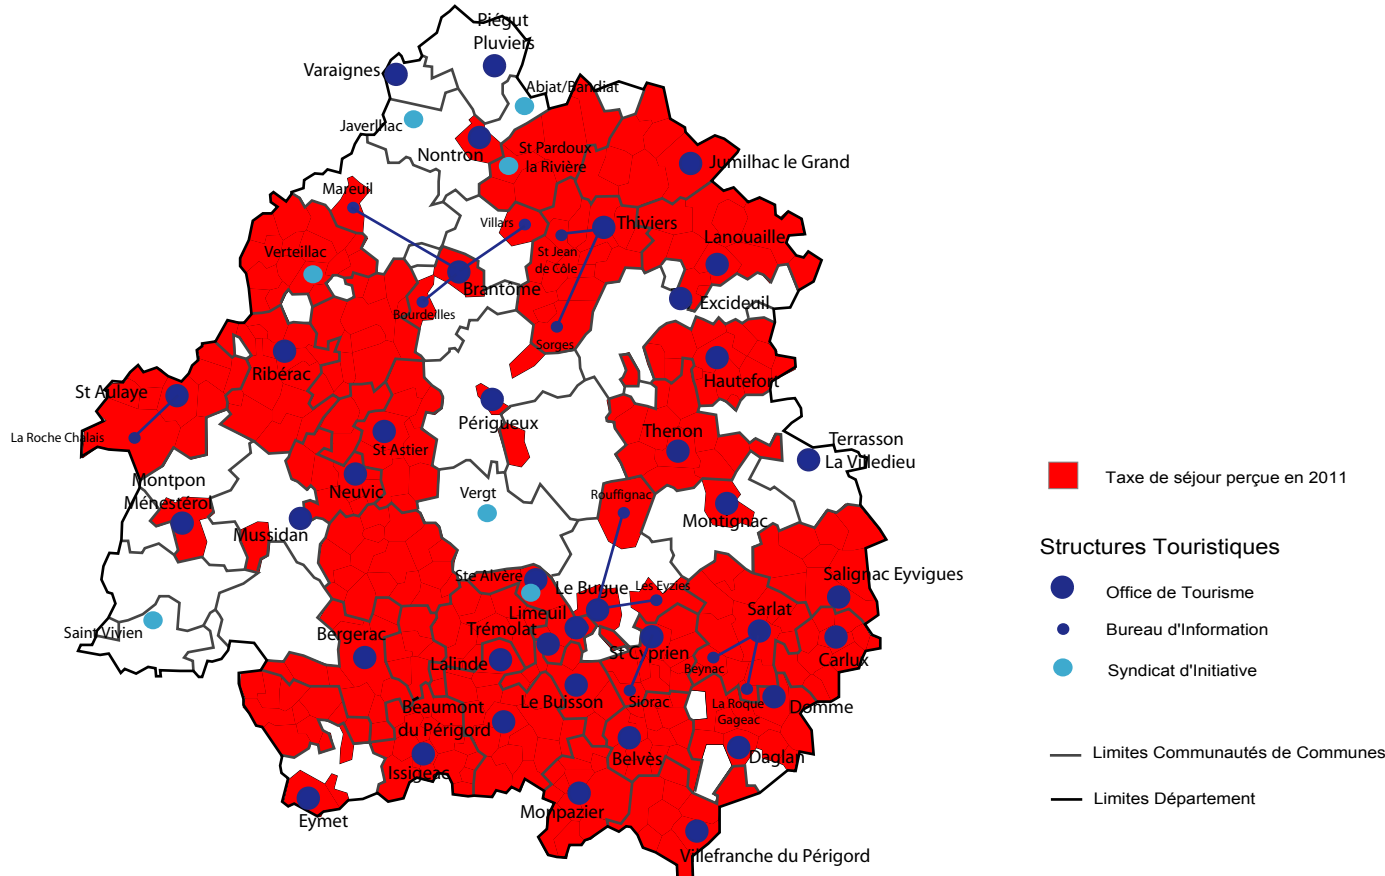

COMMUNES PERCEVANT LA TAXE DE SEJOUR ET OTSI EN DORDOGNE

Source: préfecture de la Dordogne