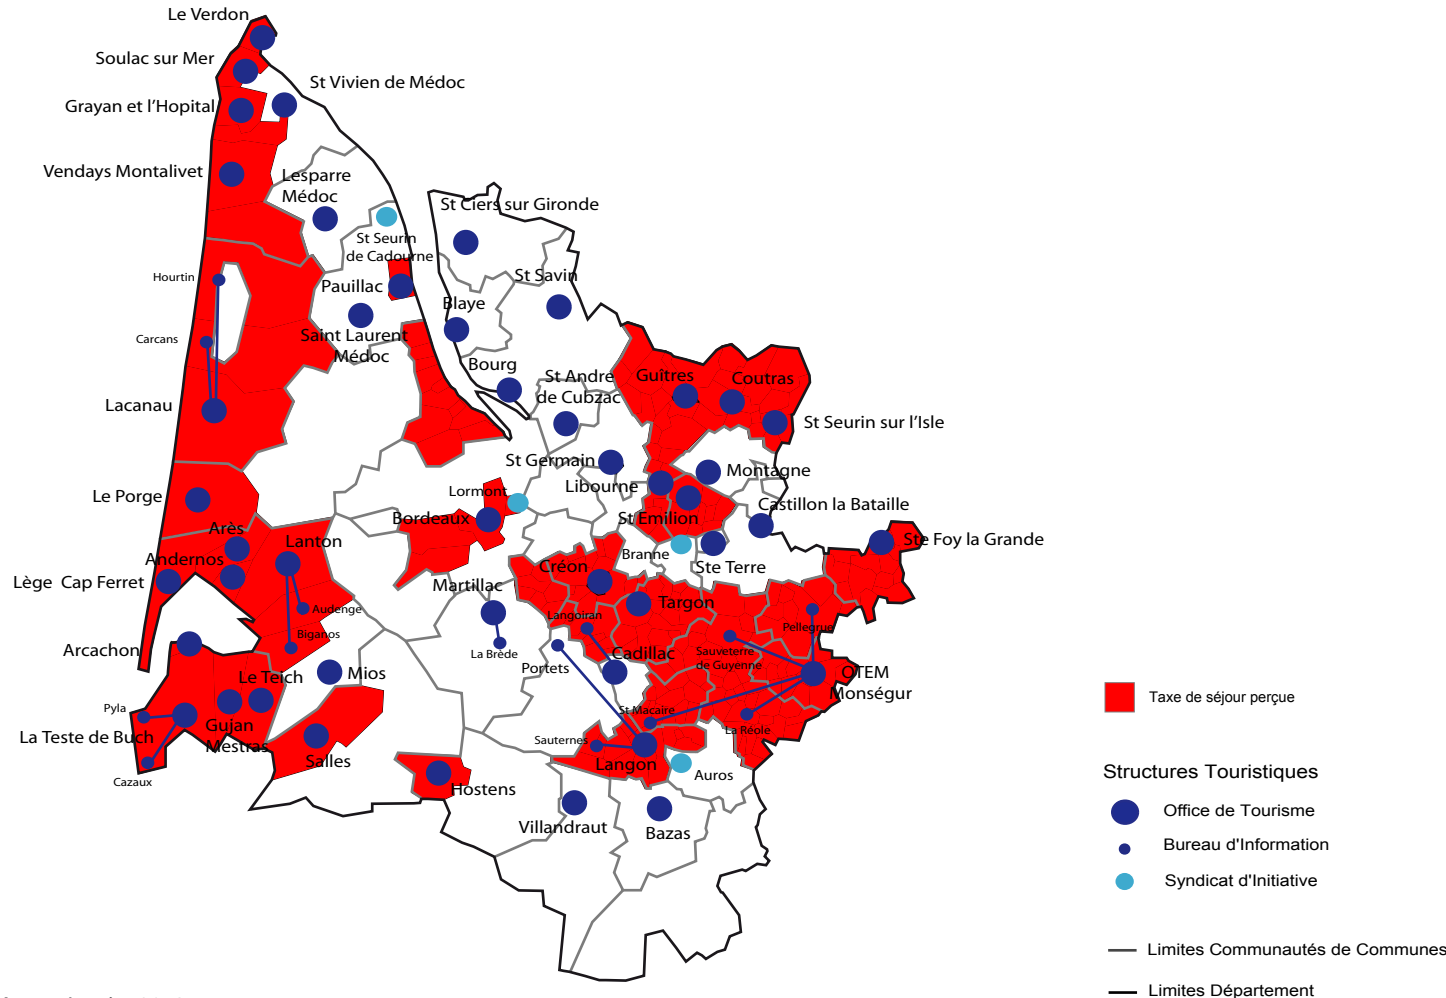

COMMUNES PERCEVANT LA TAXE DE SEJOUR ET OTSI EN GIRONDE

source: préfecture de la Gironde et réseau OTSI -PAT 33