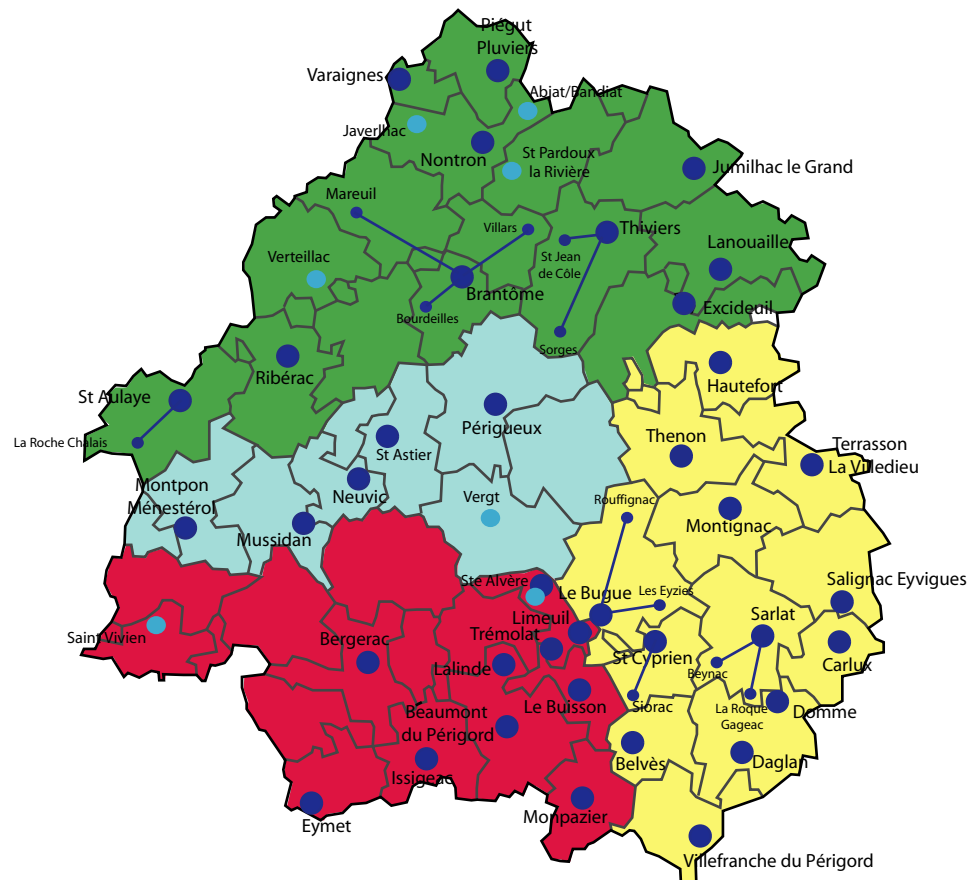

# Etat des lieux de la structuration touristique en Aquitaine

## Cartes

janvier 2013

## Pays

- Périgord Vert
- Grand Bergeracois
- Périgord Noir
- Isle en Périgord

## Pays

- Pays du Dropt
- Val de Garonne Gascogne
- Pays d'Albret
- Pays de l'Agenais
- Pays Vallée du Lot