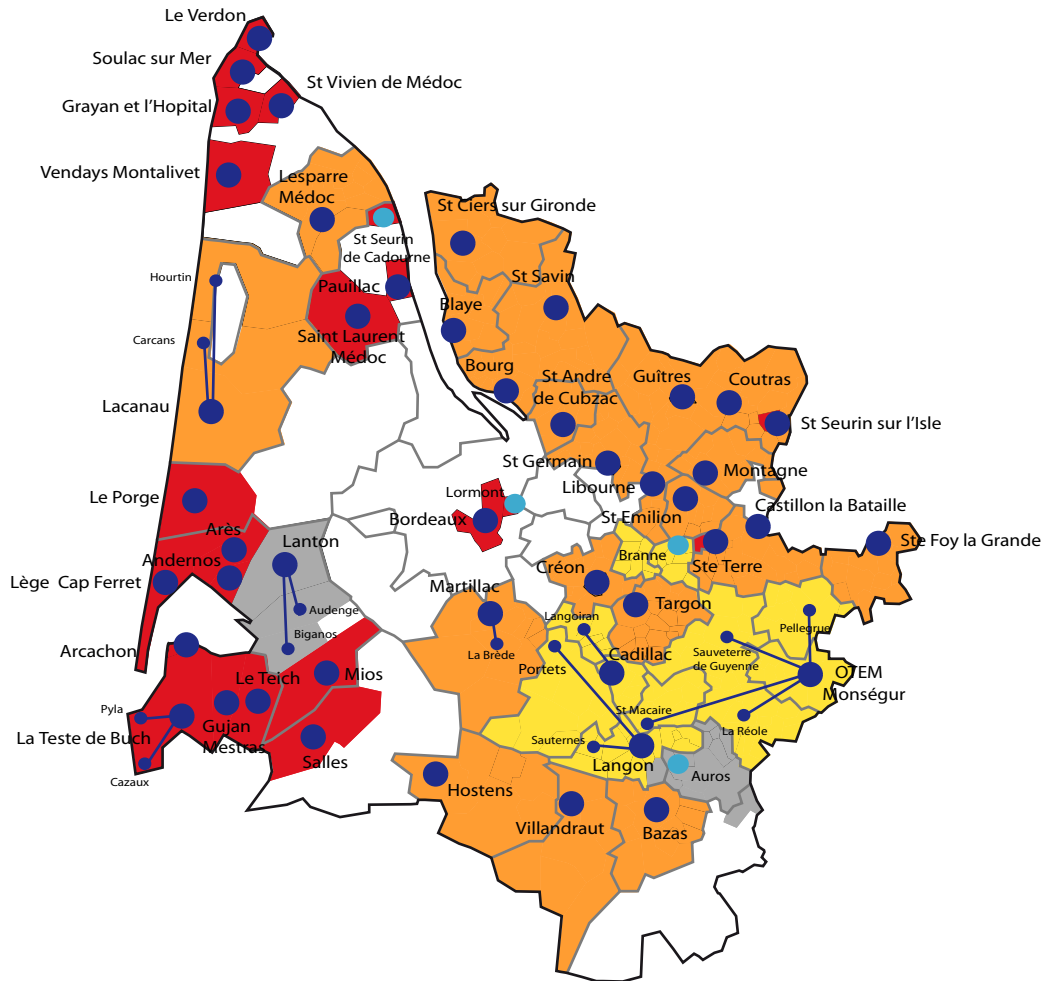

LES OTSI EN GIRONDE ET LEURS TERRITOIRES DE COMPÉTENCES

Territoire de compétences

- Communal
- Communautaire
- Intercommunautaire
- Intercommunal

Structures Touristiques

- Office de Tourisme
- Bureau d'Information
- Syndicat d'Initiative

- Limites Communautés de Communes
- Limites Département