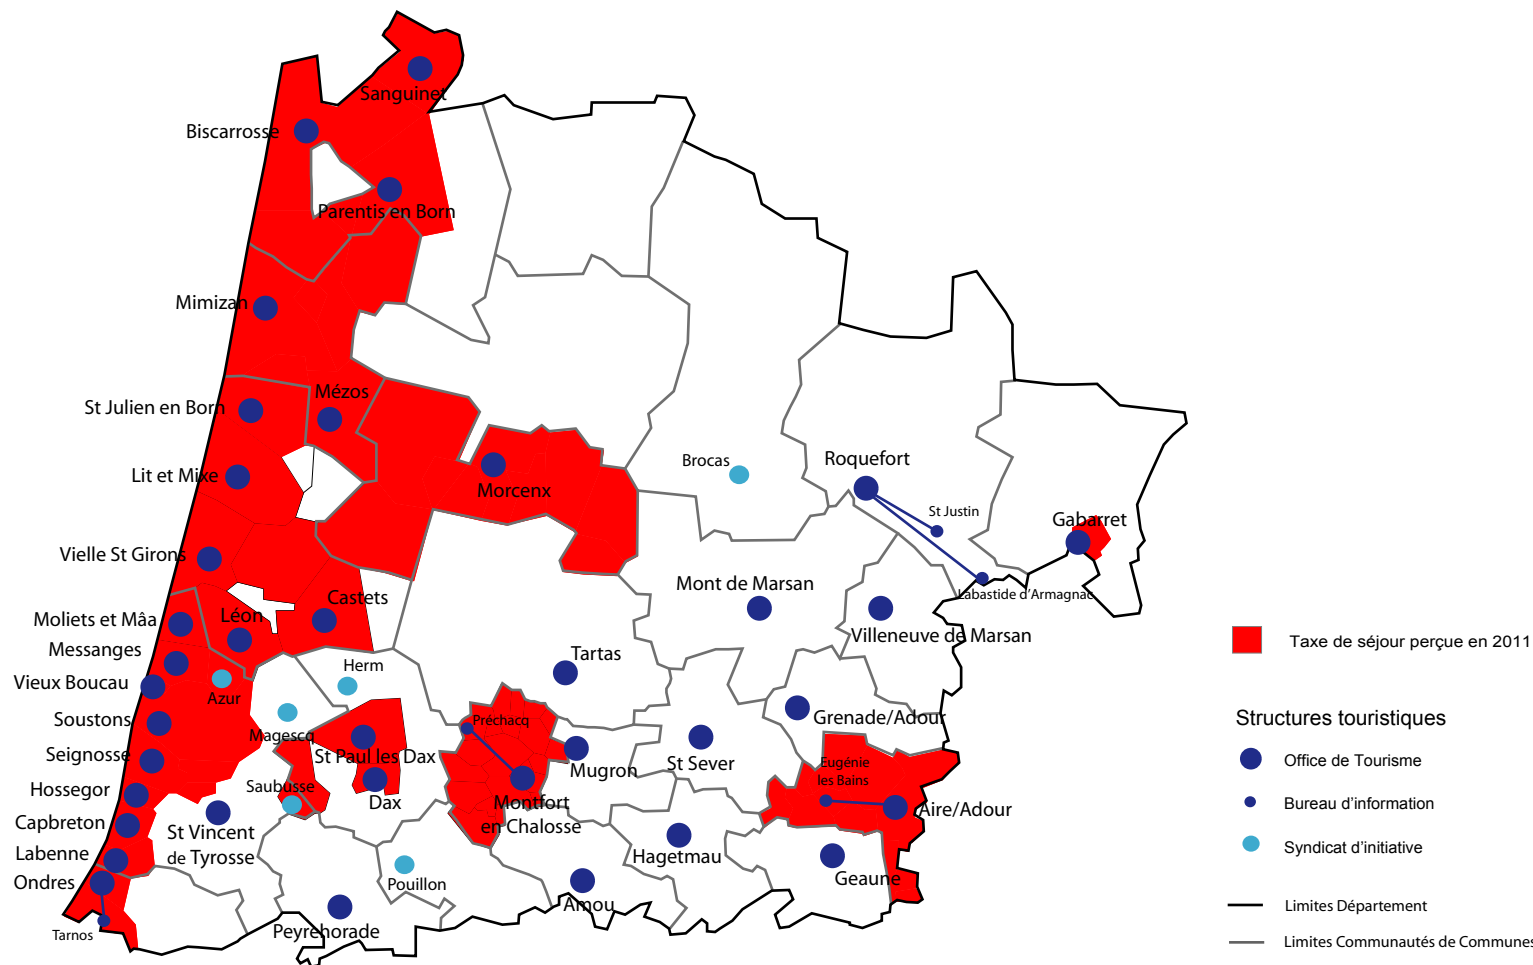

# CARTE DE L'ANIMATION NUMERIQUE DE TERRITOIRE EN GIRONDE

# PAYS ET OTSI DANS LES LANDES

# CARTE DE L'ANIMATION NUMERIQUE DU TERRITOIRE DANS LES LANDES

## Pays

- Pays du Dropt
- Val de Garonne Gascogne
- Pays d'Albret
- Pays de l'Agenais
- Pays Vallée du Lot