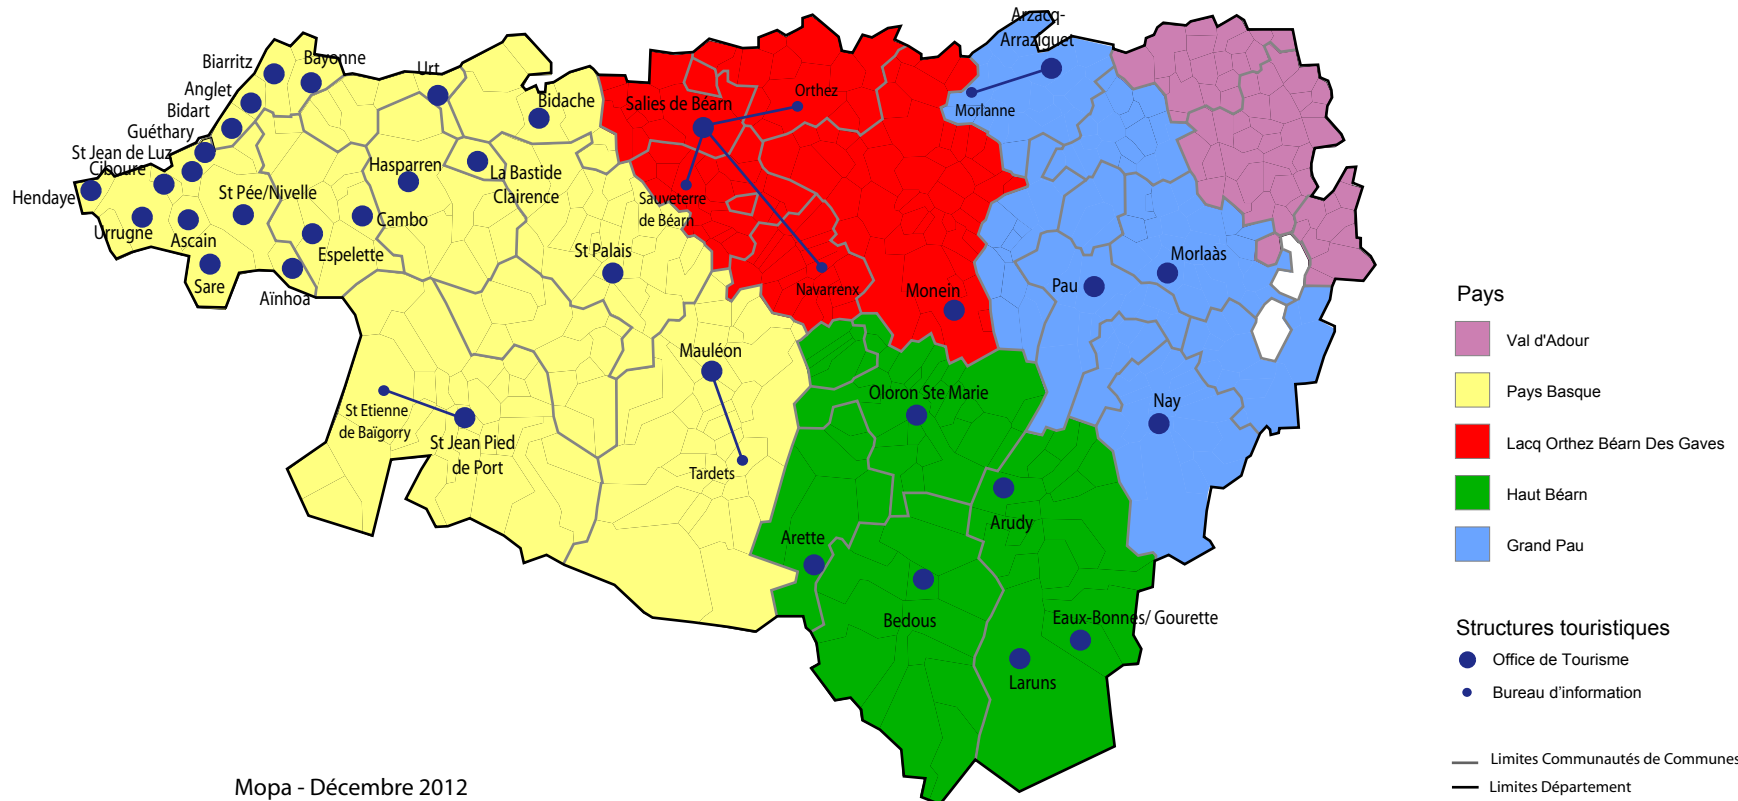

## Pays

- Pays du Dropt
- Val de Garonne Gascogne
- Pays d'Albret
- Pays de l'Agenais
- Pays Vallée du Lot

# CARTE DE L'ANIMATION NUMERIQUE DE TERRITOIRE EN LOT-ET-GARONNE

# PAYS ET OTSI EN PYRENEES ATLANTIQUES