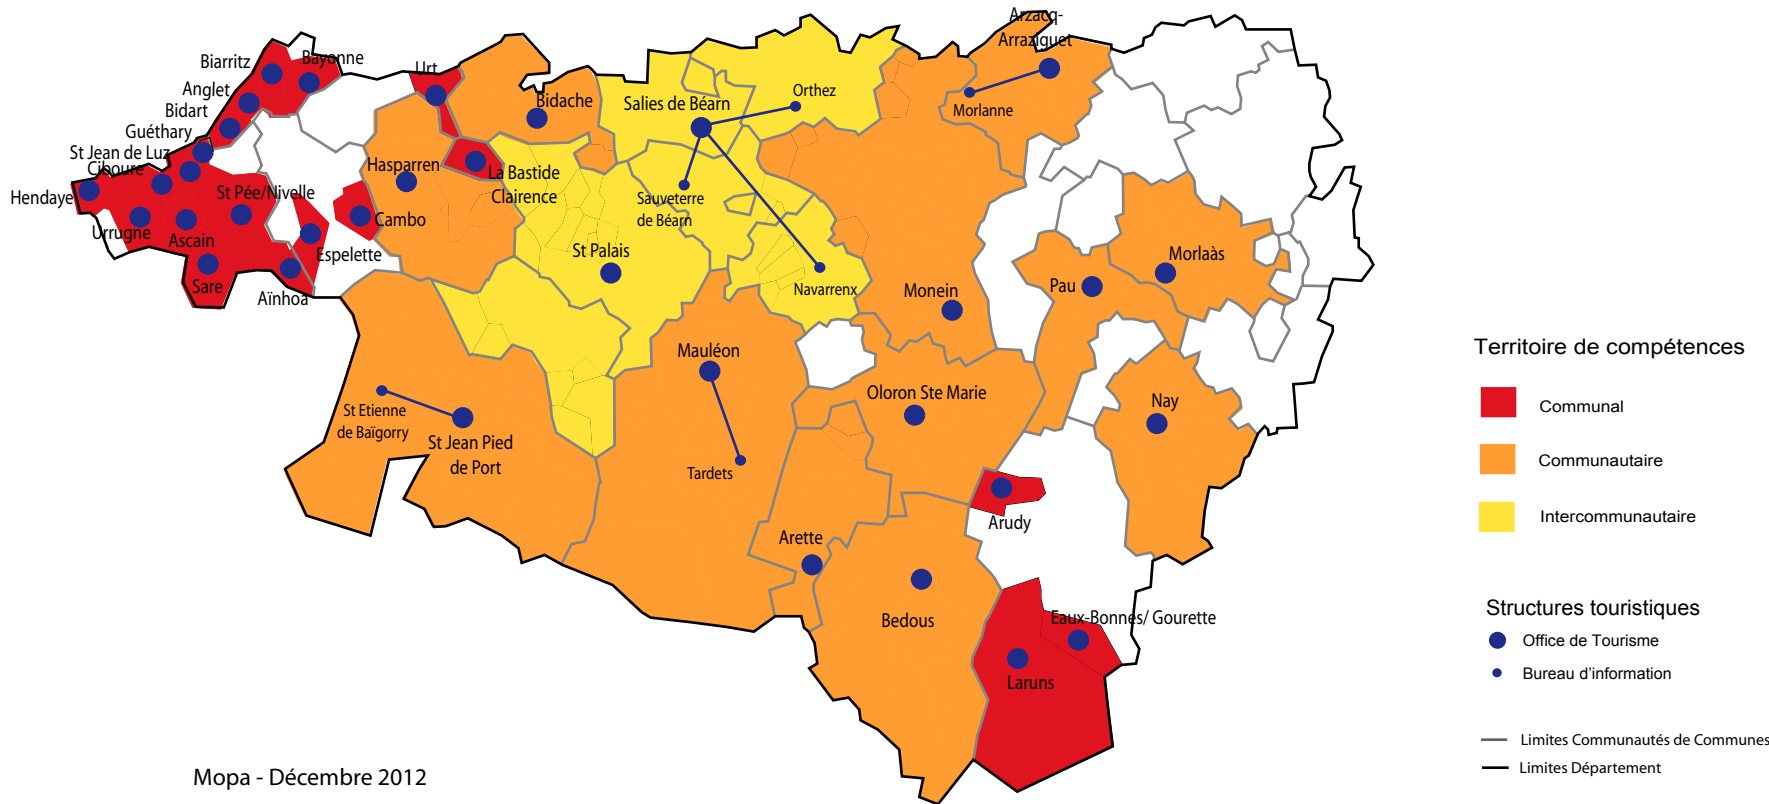

LES OTSI EN PYRENEES ATLANTIQUES ET LEURS TERRITOIRES DE COMPETENCES