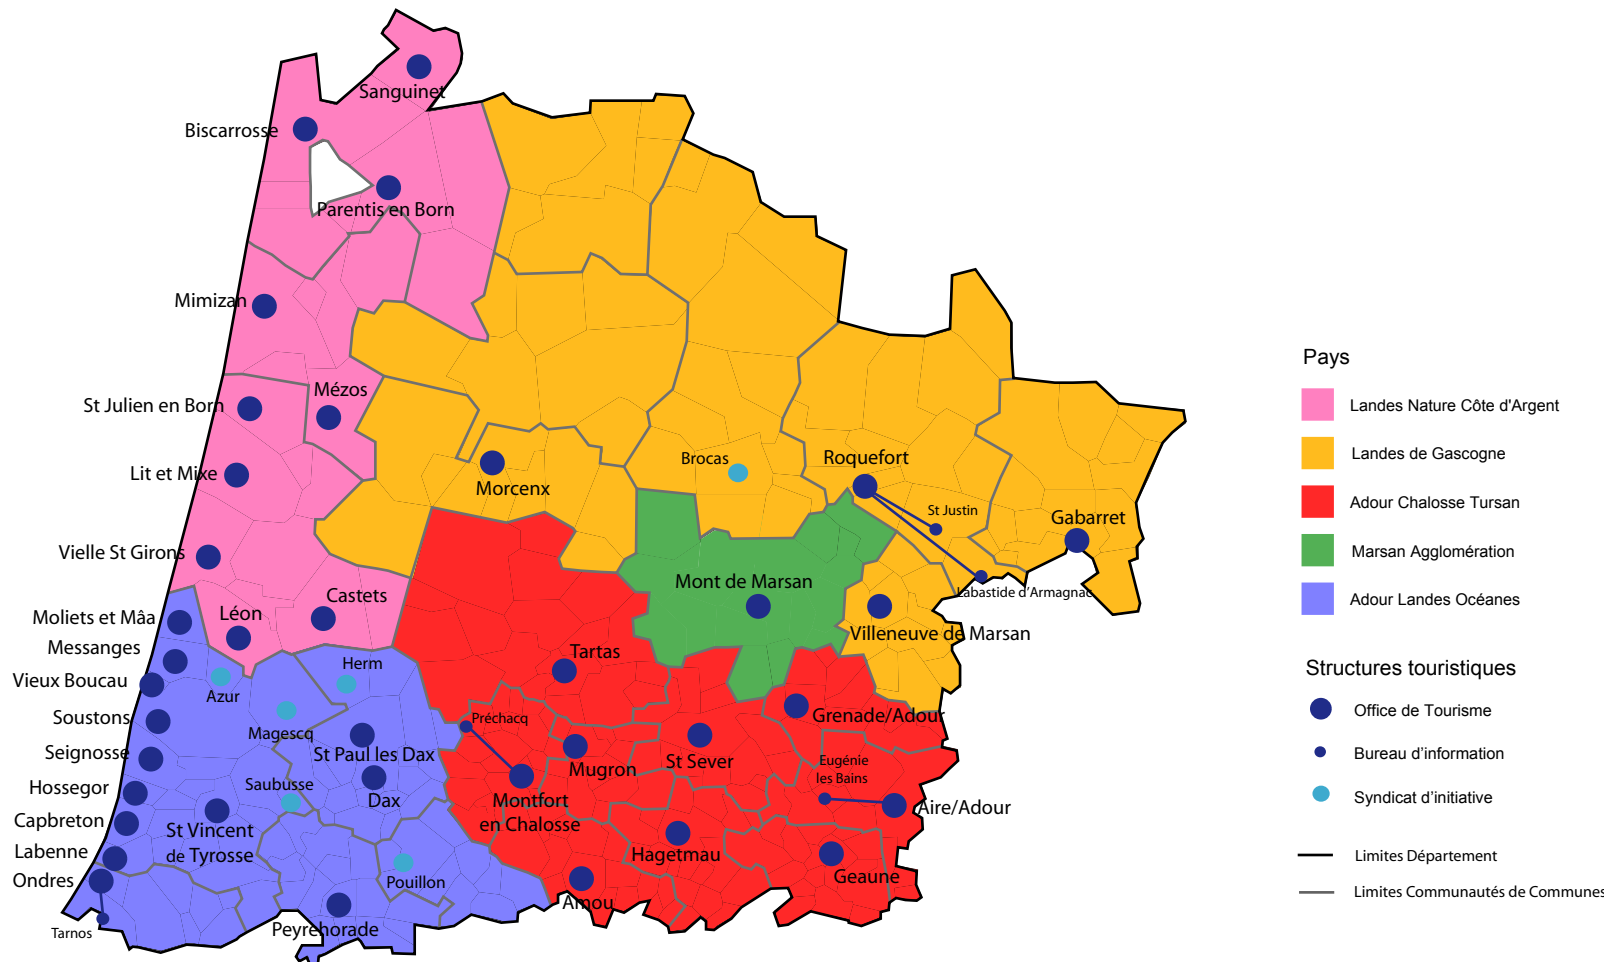

# CARTE DE L'ANIMATION NUMERIQUE DE TERRITOIRE EN GIRONDE

# PAYS ET OTSI DANS LES LANDES

## Pays

- Pays du Dropt
- Val de Garonne Gascogne
- Pays d'Albret
- Pays de l'Agenais
- Pays Vallée du Lot

# PAYS ET OTSI EN PYRENEES ATLANTIQUES