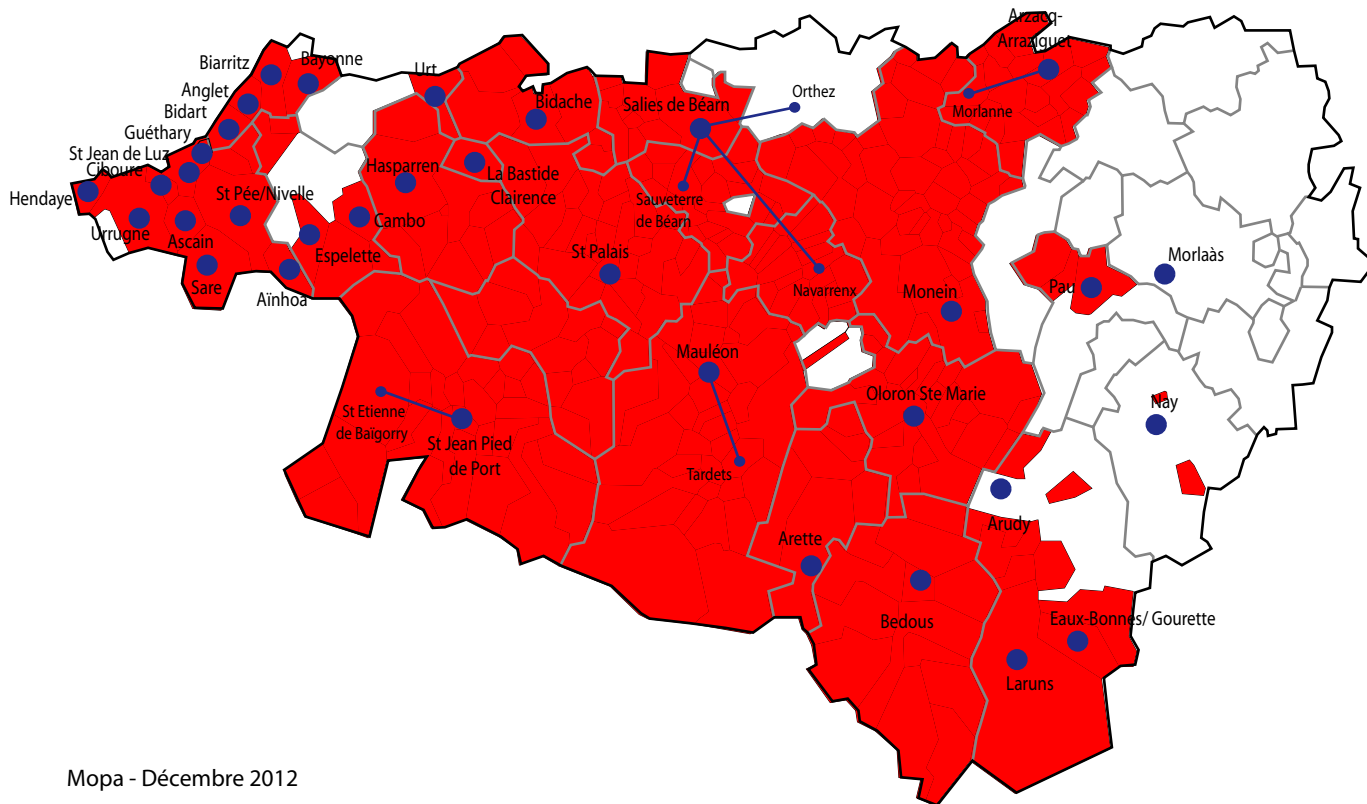

## Pays

- Pays du Dropt
- Val de Garonne Gascogne
- Pays d'Albret
- Pays de l'Agenais
- Pays Vallée du Lot

# CARTE DE L'ANIMATION NUMERIQUE DE TERRITOIRE EN LOT-ET-GARONNE

# PAYS ET OTSI EN PYRENEES ATLANTIQUES

# CARTE DE L'ANIMATION NUMERIQUE DE TERRITOIRE EN PYRENEES ATLANTIQUES